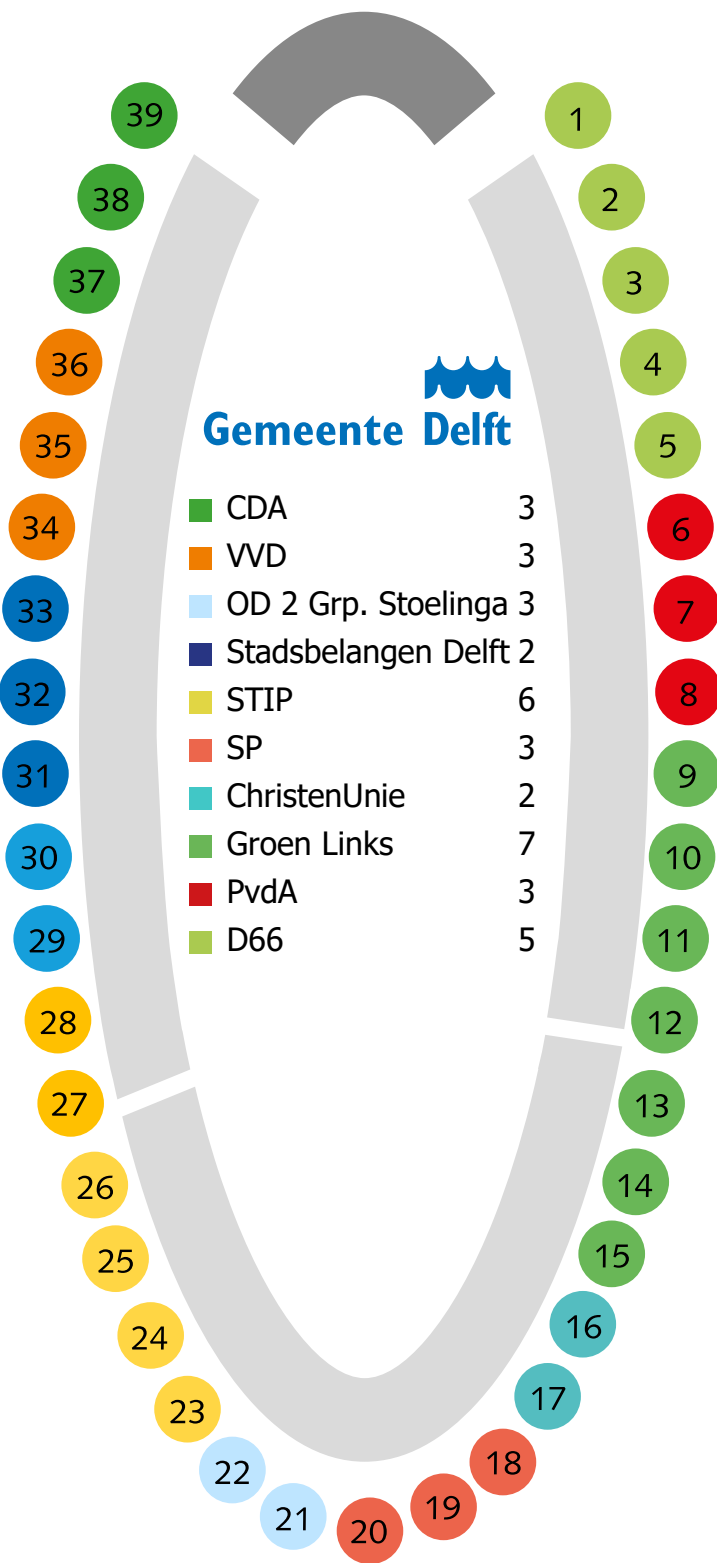

Karin Schrederhof Wethouder

Bas Vollebregt Wethouder

Raymond Jeene Raadsgriffier

Marja van Bijsterveldt Burgermeester

Stephan Brandligt Wethouder

Martina Huijsmans Wethouder

Hatte van der Woude Wethouder

Gerrit Jan Valk

38 39

FV | Rob van Woudenberg

Ineke van Geenen

36 37

Tessa Van den Berg

FV | Dimitri van Rijn

34 35

Miranda Voogt

Sylvia Grobбен

32 33

Jan Peter de Wit

FV | Martin Stoelinga

30 31

Coby de Koning

FV | Bram Stoop

28 29

Marnix Weiler

Ida de Boer

26 27

FV | Matthijs Gouwerok

Marcel Harinck

24 25

Rick van den Brink

23

Kim Bosch

22

Liedewei Timmermans

21

FV | Jolanda Gaal

20

Marjon Kok

19

FV | Lieke van Rossum

18

Boris Duijff

17

Bert van der Woerd

Vincent van Roon

2 1

Harjo Schuurman

FV | Christine Bel

4 3

Boris van Overbeeke

Sivan Maruf

6 5

Nick den Hollander

FV | Willy Tiekstra

8 7

Goriska van Cooten

Deyar Jaff

10 9

Klaas Herrema

Cheraldine Osepa

12 11

FV | Frank van Vliet

Timo Töns

14 13

Ingrid Lips

Catherina bij de Vaate

16 15

FV | Joëlle Gooijer-Medema

Gemeente Delft

CDA	3
VVD	3
OD 2 Grp. Stoelinga	3
Stadsbelangen Delft	2
STIP	6
SP	3
ChristenUnie	2
Groen Links	7
PvdA	3
D66	5

1 Vincent van Roon

2 Harjo Schuurman

3 FV | Christine Bel

4 Boris van Overbeeke

5 Sivan Maruf

6 Nick den Hollander

7 FV | Willy Tiekstra

8 Goriska van Cooten

9 Deyar Jaff

10 Klaas Herrema

11 Cheraldine Osepa

12 FV | Frank van Vliet

13 Timo Töns

14 Ingrid Lips

15 Catherina bij de Vaate

16 FV | Joëlle Gooijer-Medema