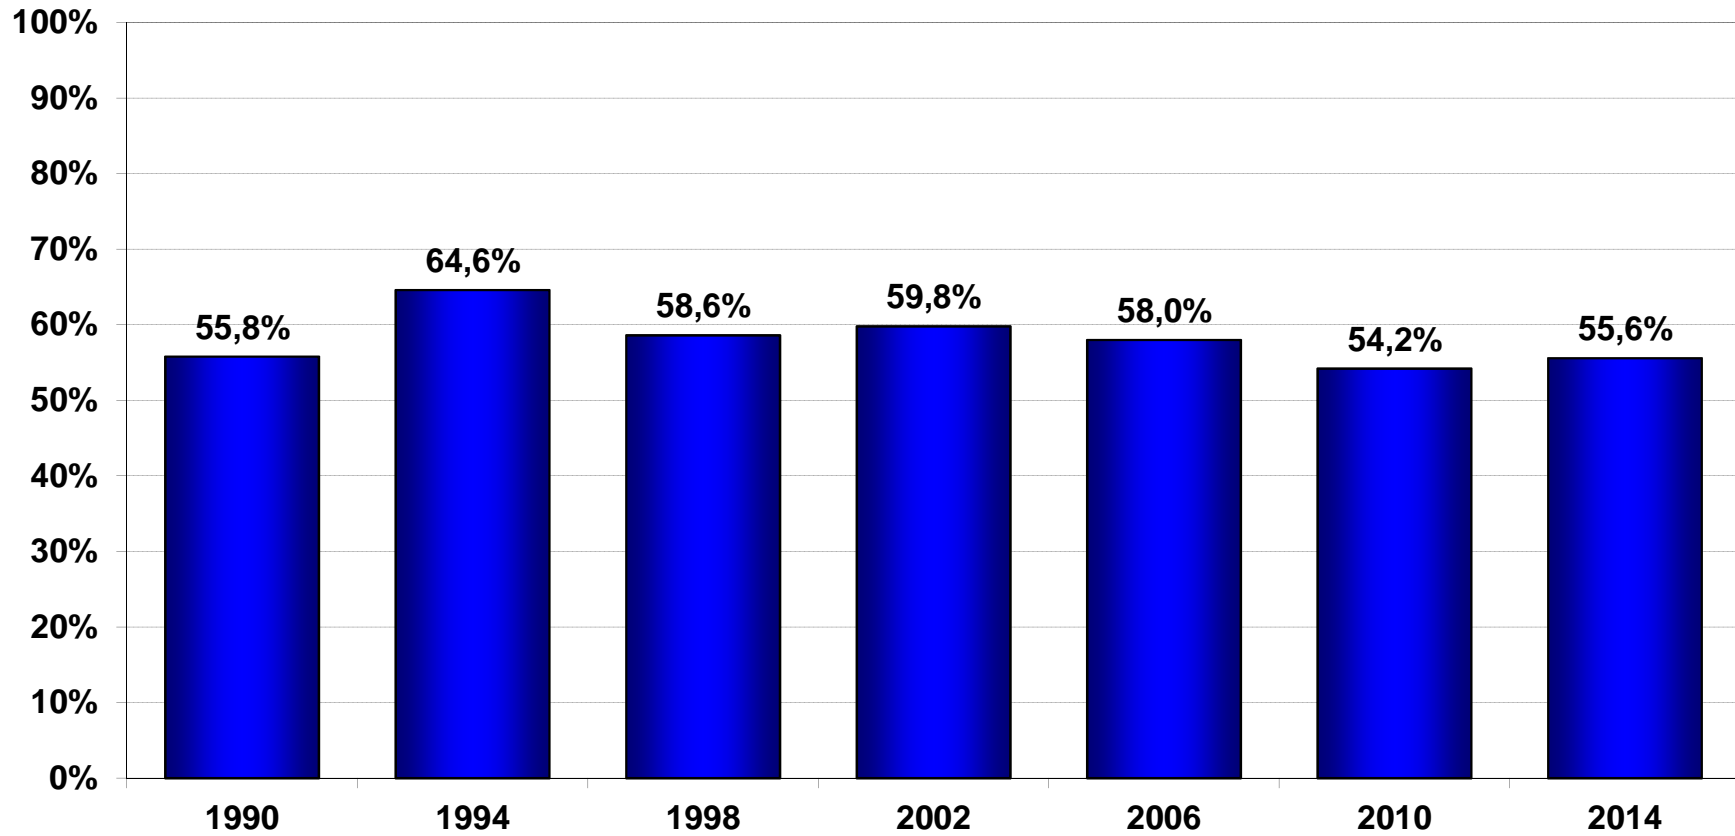

## Opkomstpercentages gemeenteraadsverkiezingen Delft 1990-2014

bron: Gemeente Delft, Burgerlijke stand en Burgerzaken, bewerkt door Onderzoek & Statistiek